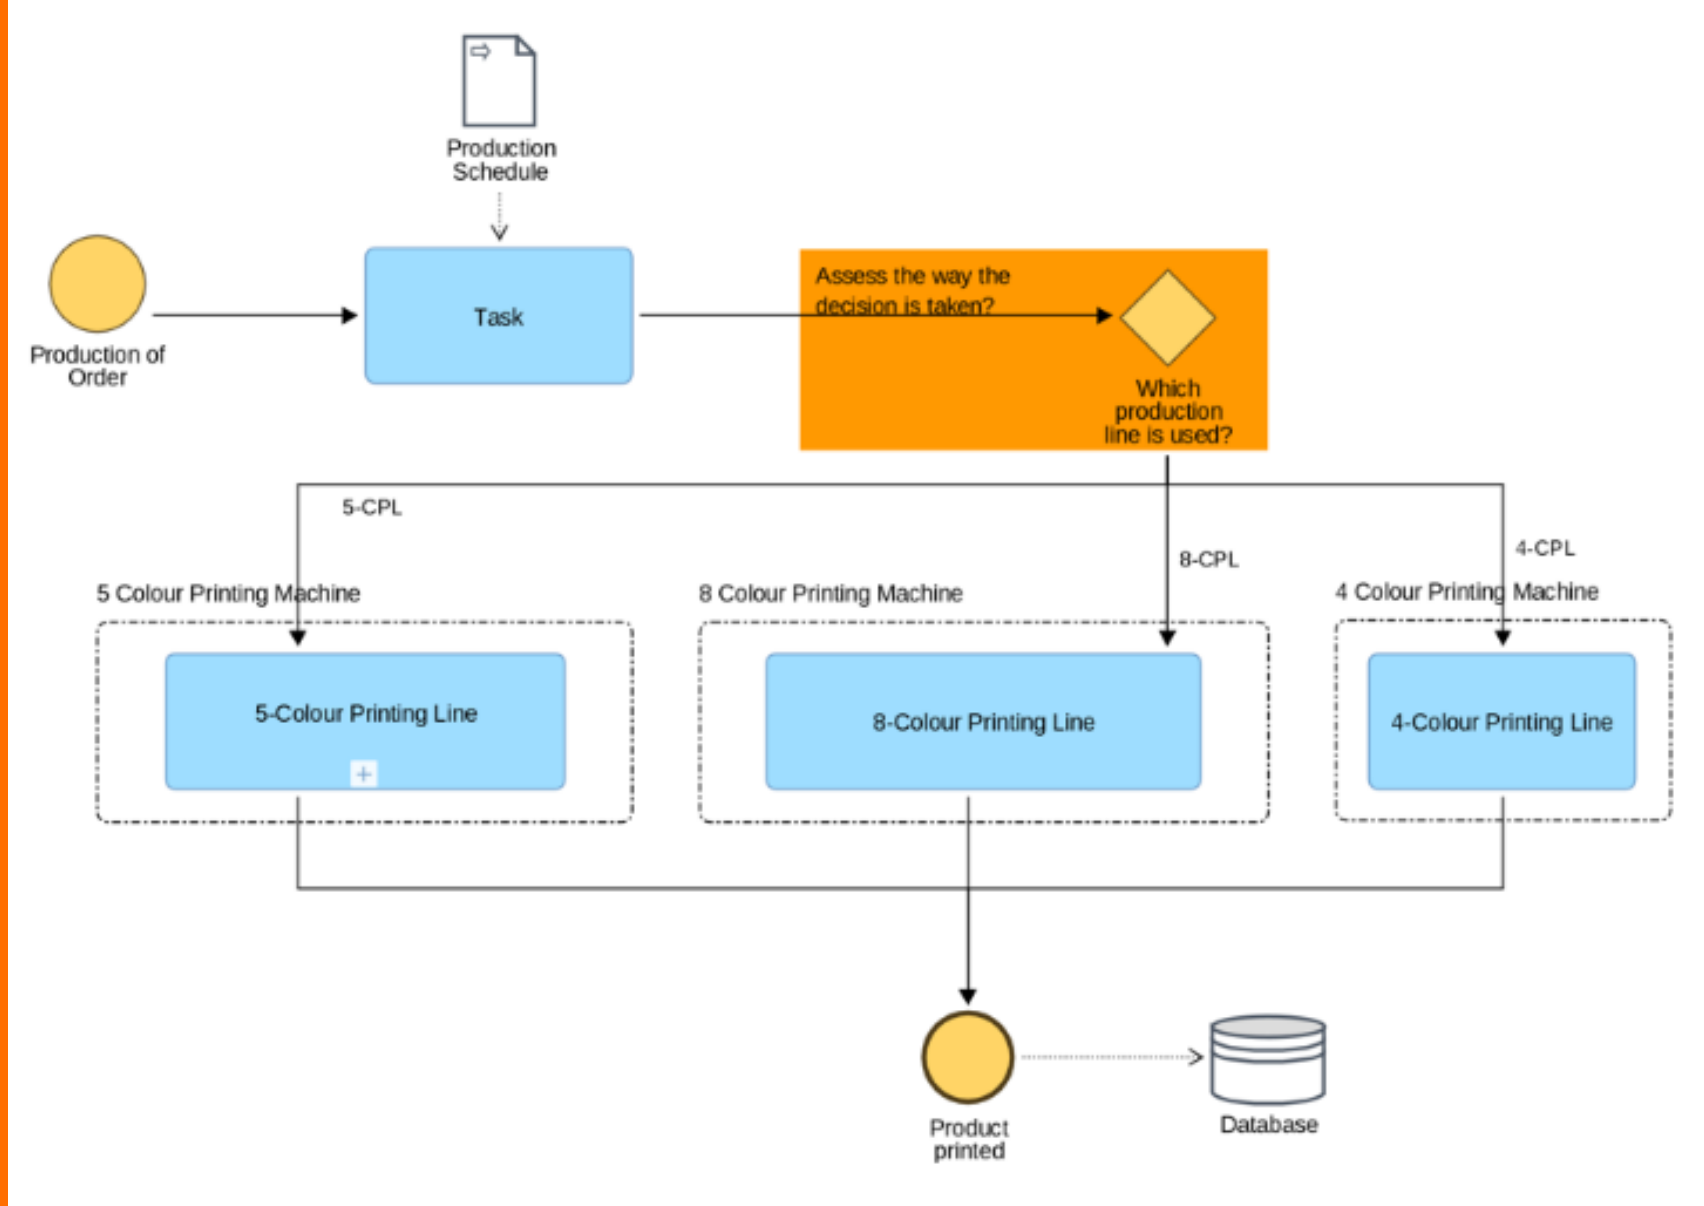

## Τι είναι το Digital Twin ;

*Το ψηφιακό δίδυμο είναι η εικονική αναπαράσταση ενός αντικειμένου,  
ενός συστήματος ή μιας διαδικασίας.*

*Προϋποθέτει το φυσικό αντικείμενο, το ψηφιακό αντίγραφο και τη μεταξύ τους σύνδεση.*

## Κίνητρα

- Ενσωμάτωση νέων τεχνολογιών στα ήδη αναβαθμισμένα ΠΣ
- Έμφαση σε βελτιστοποιήσεις παραγωγής
  - Καλύτερος προγραμματισμός
  - Λιγότερη φύρα

# Εισαγωγή

- Φάση προεκτύπωσης, εκτύπωσης, μετεκτύπωσης (κριτήρια επιλογής)
- Πολλές αυτοματοποιημένες διαδικασίες, αλλά όχι όλες
  - Τρεις διαφορετικές γραμμές παραγωγής

# Προαπαιτούμενα για ένα DT

- Επαρκές μέγεθος δεδομένων
- Κατάλληλη ποιότητα δεδομένων
- Υποστήριξη μελλοντικών δεδομένων
- Εργαλείο υποστήριξης αποφάσεων